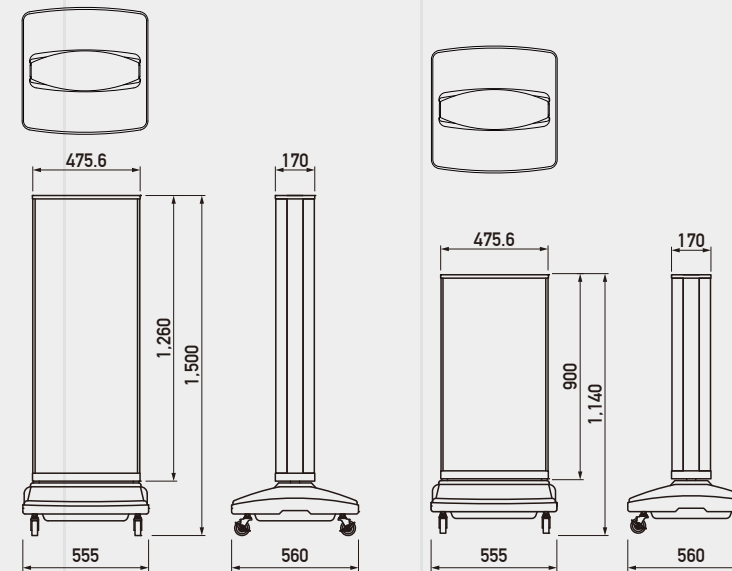

LED SIGN SERIES

LED LIGHTING STAND

STAND SIGN SERIES

ウォーターウェイト付き!
スマートでバランスの
良いデザイン!

LED 内照式スタンドサイン

商品コード	G-3014 (シルバー/ブラック)
サイズ	W555 × H1,500 × D560 mm
重量	19.6Kg (水満量時43.6kg)
材質	本体フレーム_ スチール 水タンク_ ポリエチレン樹脂 面板_ アクリル板
照明	LED 蛍光灯40W × 2本 約40W
その他	コード5m付 ウォーターウェイト (24ℓ)
表示面	両面

希望小売価格: 本体 **¥192,000/台** (税込¥211,200/台)

LIGHTING STAND

LED 内照式スタンドサイン

商品コード	G-3013 (シルバー/ブラック)
サイズ	W555 × H1,140 × D560 mm
重量	17Kg (水満量時41kg)
材質	本体フレーム_ スチール 水タンク_ ポリエチレン樹脂 面板_ アクリル板
照明	LED 蛍光灯32W × 2本 約30W
その他	コード5m付 ウォーターウェイト (24ℓ)
表示面	両面

希望小売価格: 本体 **¥160,000/台** (税込¥176,000/台)

SPEC.

▶ 面板サイズ

ご希望のデザインでの作成も承っております。

VARIATION

▶ アジャスター付き ベースフレーム

※詳細につきましてはお問い合わせください。