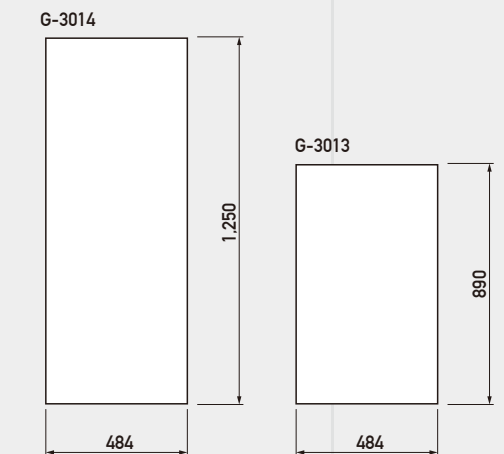

LED SIGN SERIES

LED LIGHTING STAND

STAND SIGN SERIES

ウォーターウェイト付き!
スマートでバランスの
良いデザイン!

LED 内照式スタンドサイン

商品コード	G-3014 (シルバー/ブラック)
サイズ	W555 × H1,500 × D560 mm
重量	19.6Kg (水満量時43.6kg)
材質	本体フレーム_ スチール 水タンク_ ポリエチレン樹脂 面板_ アクリル板
照明	LED 蛍光灯40W × 2本 約40W
その他	コード5m付 ウォーターウェイト (24ℓ)
表示面	両面

希望小売価格: 本体 **¥192,000/台** (税込¥211,200/台)

LIGHTING STAND

LED 内照式スタンドサイン

商品コード	G-3013 (シルバー/ブラック)
サイズ	W555 × H1,140 × D560 mm
重量	17Kg (水満量時41kg)
材質	本体フレーム_ スチール 水タンク_ ポリエチレン樹脂 面板_ アクリル板
照明	LED 蛍光灯32W × 2本 約30W
その他	コード5m付 ウォーターウェイト (24ℓ)
表示面	両面

希望小売価格: 本体 **¥160,000/台** (税込¥176,000/台)

SPEC.

▶ 面板サイズ

ご希望のデザインでの作成も承っております。

VARIATION

▶ アジャスター付き ベースフレーム

※詳細につきましてはお問い合わせください。