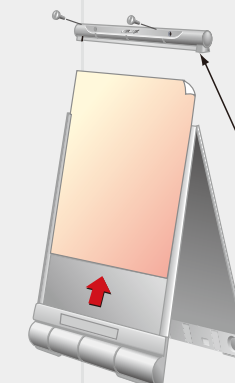

STAND SIGN SERIES

A-CUTE STAND SIGN SERIES

アルミフレームと樹脂カバーで錆びることのないスリムでシンプルなポスタースタンドサイン!

アキュートサイン Type-A

| | |
|-------|---|
| 商品コード | G-6090-S/Y/R(色 シルバー/イエロー/レッド) |
| サイズ | W625 × H1,080 × D650 mm |
| 重量 | 8.5kg (水満量時17kg) |
| 材質 | ヘッド・水タンク部_ ポリエチレン ベース面板_ アルミ複合板 フレーム部_ アルミ材 |

アキュートサイン Type-B

| | |
|-------|---|
| 商品コード | G-6091-S/Y/R(色 シルバー/イエロー/レッド) |
| サイズ | W625 × H1,380 × D660 mm |
| 重量 | 10.5kg (水満量時19kg) |
| 材質 | ヘッド・水タンク部_ ポリエチレン ベース面板_ アルミ複合板 フレーム部_ アルミ材 |

アキュートサイン Type-C

| | |
|-------|---|
| 商品コード | G-6092-S/Y/R(色 シルバー/イエロー/レッド) |
| サイズ | W625 × H1,520 × D660 mm |
| 重量 | 12kg (水満量時20.5kg) |
| 材質 | ヘッド・水タンク部_ ポリエチレン ベース面板_ アルミ複合板 フレーム部_ アルミ材 |

SPEC.

アキュート Type-A

アキュート Type-B

アキュート Type-C

※名入れプレート部分はご希望の表示ができます

▶ ポスター製作

ポスターの作成、デザインも承っております。

ポスター出力サイズ

ポスター差替え方法

ネジを緩め、ヘッドカバーを外してポスター交換をする仕様になります。

●注水口は裏側についています。