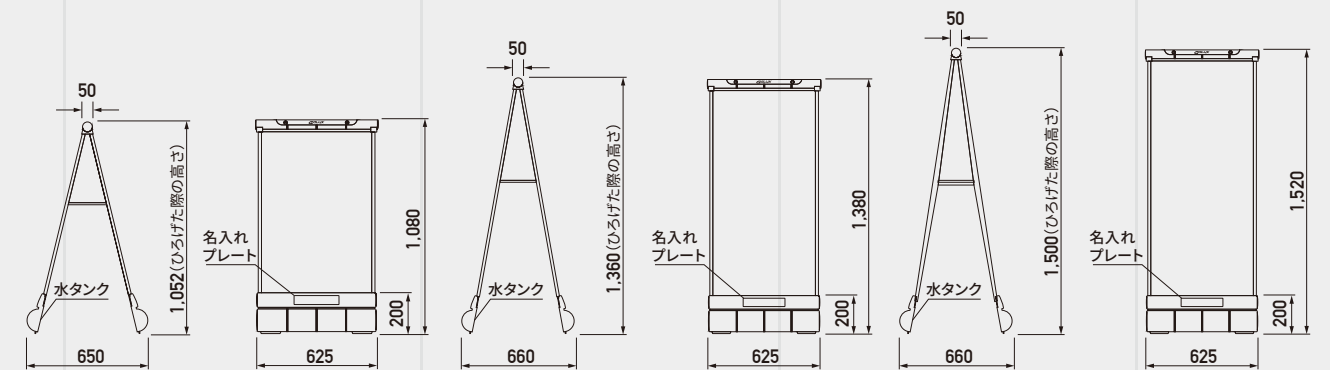

STAND SIGN SERIES

A-CUTE STAND SIGN SERIES

アルミフレームと樹脂カバーで錆びることのないスリムでシンプルなポスタースタンドサイン!

アキュートサイン Type-A

| | |
|-------|---|
| 商品コード | G-6090-S/Y/R(色 シルバー/イエロー/レッド) |
| サイズ | W625 × H1,080 × D650 mm |
| 重量 | 8.5kg (水満量時17kg) |
| 材質 | ヘッド・水タンク部_ ポリエチレン ベース面板_ アルミ複合板 フレーム部_ アルミ材 |

アキュートサイン Type-B

| | |
|-------|---|
| 商品コード | G-6091-S/Y/R(色 シルバー/イエロー/レッド) |
| サイズ | W625 × H1,380 × D660 mm |
| 重量 | 10.5kg (水満量時19kg) |
| 材質 | ヘッド・水タンク部_ ポリエチレン ベース面板_ アルミ複合板 フレーム部_ アルミ材 |

アキュートサイン Type-C

| | |
|-------|---|
| 商品コード | G-6092-S/Y/R(色 シルバー/イエロー/レッド) |
| サイズ | W625 × H1,520 × D660 mm |
| 重量 | 12kg (水満量時20.5kg) |
| 材質 | ヘッド・水タンク部_ ポリエチレン ベース面板_ アルミ複合板 フレーム部_ アルミ材 |

SPEC.

アキュート Type-A

アキュート Type-B

アキュート Type-C

※名入れプレート部分はご希望の表示ができます

▶ ポスター製作

ポスターの作成、デザインも承っております。

ポスター出力サイズ

ポスター差替え方法

ネジを緩め、ヘッドカバーを外してポスター交換をする仕様になります。

●注水口は裏側についています。