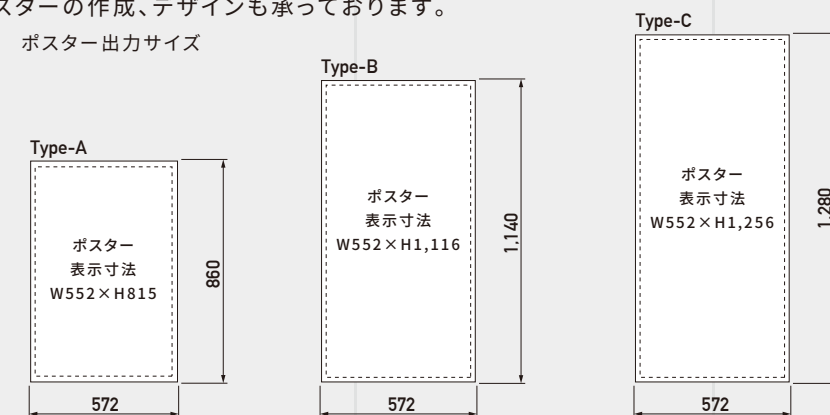

STAND SIGN SERIES

A-CUTE STAND SIGN SERIES

アルミフレームと樹脂カバーで錆びることのないスリムでシンプルなポスタースタンドサイン!

アキュートサイン Type-A

| | |
|-------|---|
| 商品コード | G-6090-S/Y/R(色 シルバー/イエロー/レッド) |
| サイズ | W625 × H1,080 × D650 mm |
| 重量 | 8.5kg (水満量時17kg) |
| 材質 | ヘッド・水タンク部_ ポリエチレン ベース面板_ アルミ複合板 フレーム部_ アルミ材 |

アキュートサイン Type-B

| | |
|-------|---|
| 商品コード | G-6091-S/Y/R(色 シルバー/イエロー/レッド) |
| サイズ | W625 × H1,380 × D660 mm |
| 重量 | 10.5kg (水満量時19kg) |
| 材質 | ヘッド・水タンク部_ ポリエチレン ベース面板_ アルミ複合板 フレーム部_ アルミ材 |

アキュートサイン Type-C

| | |
|-------|---|
| 商品コード | G-6092-S/Y/R(色 シルバー/イエロー/レッド) |
| サイズ | W625 × H1,520 × D660 mm |
| 重量 | 12kg (水満量時20.5kg) |
| 材質 | ヘッド・水タンク部_ ポリエチレン ベース面板_ アルミ複合板 フレーム部_ アルミ材 |

SPEC.

アキュート Type-A

アキュート Type-B

アキュート Type-C

※名入れプレート部分はご希望の表示ができます

▶ ポスター製作

ポスターの作成、デザインも承っております。

ポスター出力サイズ

ポスター差替え方法

ネジを緩め、ヘッドカバーを外してポスター交換をする仕様になります。

●注水口は裏側についています。