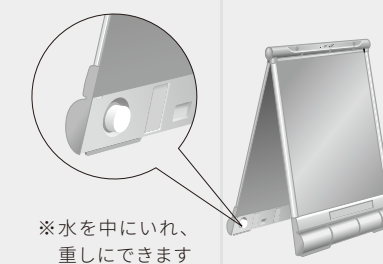

| | |
|-------|---|
| 商品コード | G-6092-S/Y/R(色 シルバー/イエロー/レッド) |
| サイズ | W625 × H1,520 × D660 mm |
| 重量 | 12kg (水満量時20.5kg) |
| 材質 | ヘッド・水タンク部_ ポリエチレン ベース面板_ アルミ複合板 フレーム部_ アルミ材 |

SPEC.

アキュート Type-A

アキュート Type-B

アキュート Type-C

※名入れプレート部分はご希望の表示ができます

▶ ポスター製作

ポスターの作成、デザインも承っております。

ポスター出力サイズ

ポスター差替え方法

ネジを緩め、ヘッドカバーを外してポスター交換をする仕様になります。

●注水口は裏側についています。

※水の中にいれ、重しにできます

●持ち運びや収納に便利な折り畳み式です。