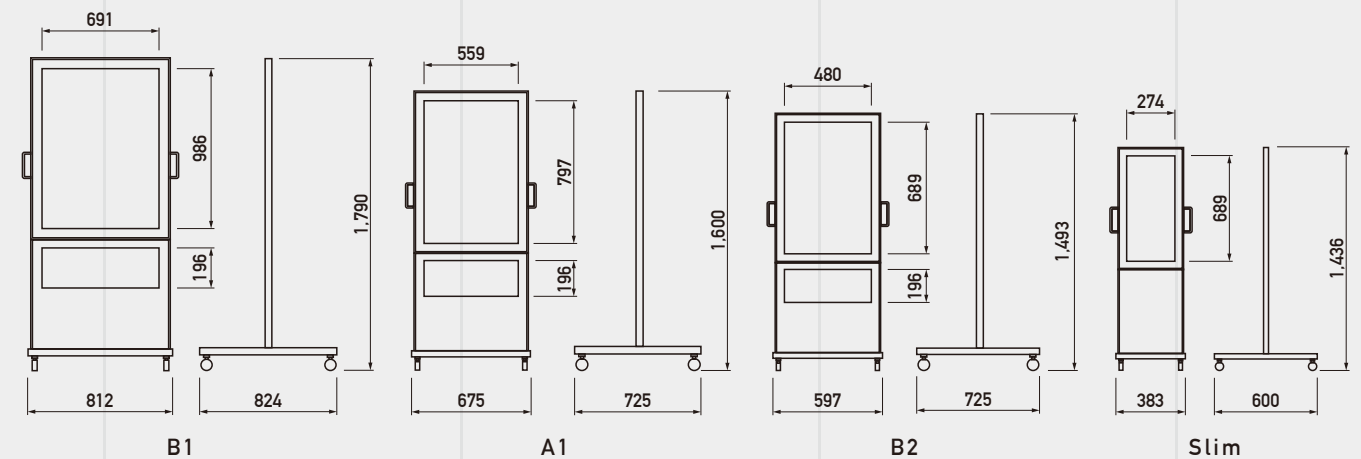

FRANE BOTH SIDES

LED LIGHTING STAND SIGN

ブラックアウトされたフラット&
スムーズデザイン!

両面内照スタンドタイプ B1

サイズ	W812 × H1,790 × D824 mm		
重量	80kg		
照明	LED60W	照度	1,900Lux
定格電圧	100V		
材料	フレーム_ スチール 透明カバー_ ポリカーボネート		
その他	電源コード4m 付き キャスター (ストッパー付き)		

希望小売価格: 本体	¥519,000/台 (税込¥570,900/台)
ポスター	¥16,000/枚 (税込¥17,600/枚)
下部ポスター	¥3,000/枚 (税込¥3,300/枚)

両面内照スタンドタイプ A1

サイズ	W675 × H1,600 × D725 mm		
重量	64kg		
照明	LED50W	照度	2,000Lux
定格電圧	100V		
材料	フレーム_ スチール 透明カバー_ ポリカーボネート		
その他	電源コード4m 付き キャスター (ストッパー付き)		

希望小売価格: 本体	¥406,000/台 (税込¥446,600/台)
ポスター	¥13,000/枚 (税込¥14,300/枚)
下部ポスター	¥3,000/枚 (税込¥3,300/枚)

両面内照スタンドタイプ B2

サイズ	W597 × H 1,493 × D725 mm		
重量	56kg		
照明	LED43W	照度	2,800Lux
定格電圧	100V		
材料	フレーム_ スチール 透明カバー_ ポリカーボネート		
その他	電源コード4m 付き キャスター (ストッパー付き)		

希望小売価格: 本体	¥364,400/台 (税込¥400,840/台)
ポスター	¥10,000/枚 (税込¥11,000/枚)
下部ポスター	¥3,000/枚 (税込¥3,300/枚)

両面内照スタンドタイプ Slim

サイズ	W383 × H1,436 × D600 mm		
重量	40kg		
照明	LED12W	照度	1,600Lux
定格電圧	100V		
材料	フレーム_ スチール 透明カバー_ ポリカーボネート		
その他	電源コード4m 付き キャスター (ストッパー付き)		

希望小売価格: 本体	¥282,700/台 (税込¥310,970/台)
ポスター	¥9,000/枚 (税込¥9,900/枚)

SPEC.

ポスターサイズ

※面板は差替えが出来ます