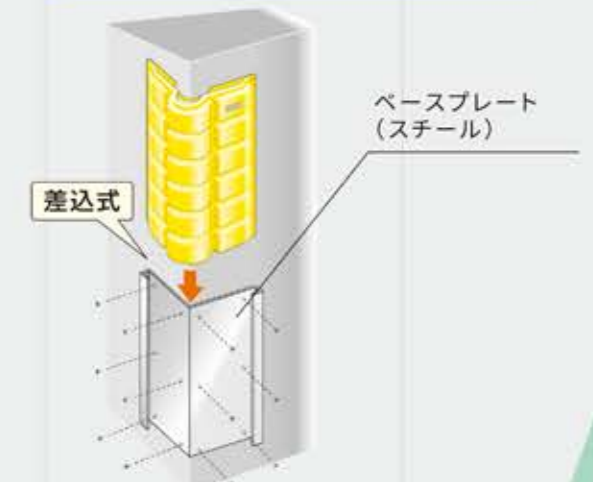

**生産中止
しております**

コーナー用Lタイプはオプションで取付け方法を変えることができます。

OPTION

柱巻付けタイプ【ワイヤー+バネ】

柱に傷をつけずにワイヤーとバネで誰でも手軽に取付け
ができます。

壁を保護するチューブ
付きです。

セット内容

- ・バネ付きワイヤー：2本（1本1mになります）
- ・カシメ：2個
- ・Sフック：4個
- ・保護チューブ：4本

プレート取付けタイプ

取付け面とコーンパッドの間にプレートが入ることにより更に取付け面への衝撃を和らげます。

ベースプレート
(スチール)

差込式

※ネジは壁面の材質により対応する種類が異なる為、
お手数ですがお客様でご用意ください。

セット内容

- ・ベースプレート：1個
- ・トラスタッピングネジ：6本
(ベース金具に本体を取付ける用のネジになります)