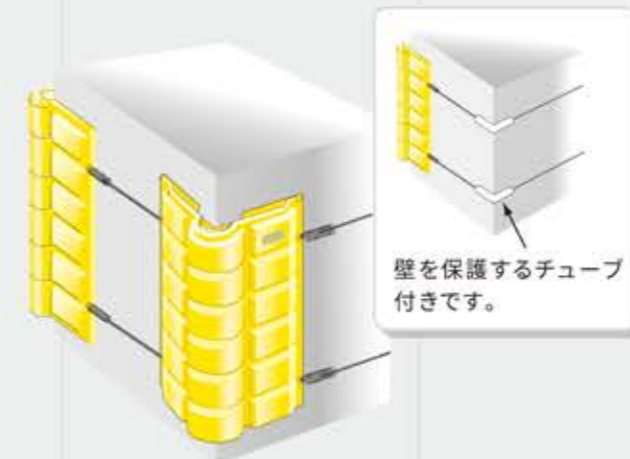

**SAFETY
SERIES**

SAFETY CORN PAD

ALL PLASTICS SAFETY SERIES

衝撃に対し人・車などへの
ダメージを和らげます！

セーフティコーンパッド

商品コード	G-CP1-Y/S (色 イエロー/シルバー)
サイズ	W195 × H340 × D195 (35)mm
重量	800g
材質	軟質ポリエチレン樹脂

セーフティコーンパッドブロックタイプ

商品コード	
サイズ	
重量	
材質	

希望小売価格：本体

**生産中止
しております**

**生産中止
しております**

SPEC.

コーナー用Lタイプ

直接ネジで壁面に
取付けて使用します。

※取付け用ネジはお客様で
ご用意をお願い致します。

ブロックタイプ

**生産中止
しております**

コーナー用Lタイプはオプションで取付け方法を変えることができます。

OPTION

柱巻付けタイプ【ワイヤー+バネ】

柱に傷をつけずにワイヤーとバネで誰でも手軽に取付け
ができます。

壁を保護するチューブ
付きです。

セット内容

- ・バネ付きワイヤー：2本（1本1mになります）
- ・カシメ：2個
- ・Sフック：4個
- ・保護チューブ：4本