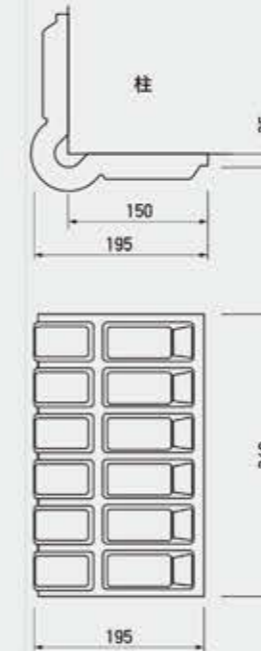

**SAFETY
SERIES**

SAFETY CORN PAD

ALL PLASTICS SAFETY SERIES

衝撃に対し人・車などへの
ダメージを和らげます！

セーフティコーンパッド

商品コード	G-CP1-Y/S (色 イエロー/シルバー)
サイズ	W195 × H340 × D195 (35)mm
重量	800g
材質	軟質ポリエチレン樹脂

セーフティコーンパッドブロックタイプ

商品コード	
サイズ	
重量	
材質	

希望小売価格：本体

**生産中止
しております**

**生産中止
しております**

SPEC.

コーナー用Lタイプ

直接ネジで壁面に
取付けて使用します。

※取付け用ネジはお客様で
ご用意をお願い致します。

ブロックタイプ

**生産中止
しております**

コーナー用Lタイプはオプションで取付け方法を変えることができます。

OPTION

柱巻付けタイプ【ワイヤー+バネ】

柱に傷をつけずにワイヤーとバネで誰でも手軽に取付け
ができます。

壁を保護するチューブ
付きです。

セット内容

- ・バネ付きワイヤー：2本（1本1mになります）
- ・カシメ：2個
- ・Sフック：4個
- ・保護チューブ：4本

プレート取付けタイプ

取付け面とコーンパッドの間にプレートが入ることにより更に取付け面への衝撃を和らげます。

ベースプレート
(スチール)

差込式

※ネジは壁面の材質により対応する種類が異なる為、
お手数ですがお客様でご用意ください。

セット内容

- ・ベースプレート：1個
- ・トラスタッピングネジ：6本
(ベース金具に本体を取付ける用のネジになります)