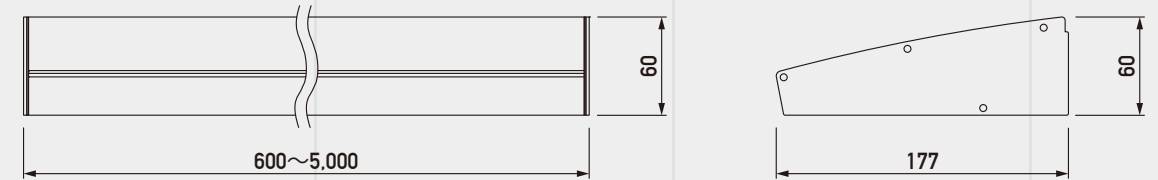

LED LIGHTING SERIES

WINGX LIGHT

LED LIGHTING SERIES

最小幅600mmから最大幅5,000mm※
まで製作対応可能!

※一体型での製作が可能なサイズになります

ウィングスライト

商品コード	GL-0308W
サイズ	W600~5,000×H60×D177mm
材質	アルミ押出型材(白)・アクリル・ABS
発光色温度	6,500K
定格電源	AC 100V/200V

SPEC.

- 最高照射距離3.6m(広範囲タイプ)
- 本体同じで狭範囲・標準・広範囲の3タイプが選べる
- 外観を損なわないシンプルなデザイン

断面図

参考スペック

L:1,200 mmの場合	L:1,800 mmの場合
重量: 4.5 kg	重量: 6 kg
LED: ハイパワータイプ 12 灯	LED: ハイパワータイプ 18 灯
消費電力: 33W	消費電力: 50W
出力電流: 0.31A	出力電流: 0.49A

特徴

アルミ押し出し材を使用したLED式ライトは、オーダーを受けてから自社工場にて製作を致しますので、フレキシブルなサイズでの製作が可能となっております。また、配光距離も複数パターンで変更ができるため、看板のサイズに合わせた適切な照射を実現致しました。

照度分布図

参考資料