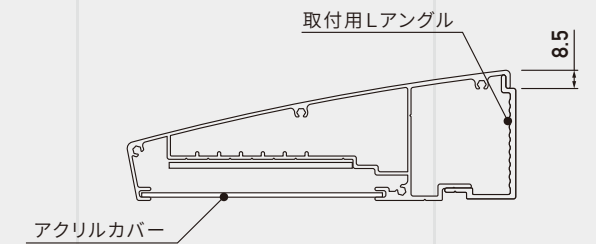

LED LIGHTING SERIES

WINGX LIGHT

LED LIGHTING SERIES

最小幅600mmから最大幅5,000mm※
まで製作対応可能!

※一体型での製作が可能なサイズになります

ウィングスライト

商品コード	GL-0308W
サイズ	W600~5,000×H60×D177mm
材質	アルミ押出型材(白)・アクリル・ABS
発光色温度	6,500K
定格電源	AC 100V/200V

SPEC.

- 最高照射距離3.6m(広範囲タイプ)
- 本体同じで狭範囲・標準・広範囲の3タイプが選べる
- 外観を損なわないシンプルなデザイン

断面図

参考スペック

L:1,200 mmの場合	L:1,800 mmの場合
重量: 4.5 kg	重量: 6 kg
LED: ハイパワータイプ 12 灯	LED: ハイパワータイプ 18 灯
消費電力: 33W	消費電力: 50W
出力電流: 0.31A	出力電流: 0.49A

特徴

アルミ押し出し材を使用したLED式ライトは、オーダーを受けてから自社工場にて製作を致しますので、フレキシブルなサイズでの製作が可能となっております。また、配光距離も複数パターンで変更ができるため、看板のサイズに合わせた適切な照射を実現致しました。

照度分布図

参考資料