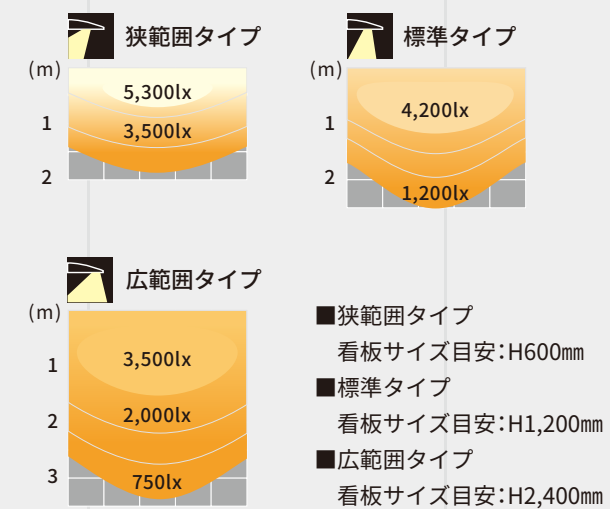

LED LIGHTING SERIES

WINGX LIGHT

LED LIGHTING SERIES

最小幅600mmから最大幅5,000mm※
まで製作対応可能!

※一体型での製作が可能なサイズになります

ウィングスライト

商品コード	GL-0308W
サイズ	W600~5,000×H60×D177mm
材質	アルミ押出型材(白)・アクリル・ABS
発光色温度	6,500K
定格電源	AC 100V/200V

SPEC.

- 最高照射距離3.6m(広範囲タイプ)
- 本体同じで狭範囲・標準・広範囲の3タイプが選べる
- 外観を損なわないシンプルなデザイン

断面図

参考スペック

L:1,200 mmの場合	L:1,800 mmの場合
重量: 4.5 kg	重量: 6 kg
LED: ハイパワータイプ 12 灯	LED: ハイパワータイプ 18 灯
消費電力: 33W	消費電力: 50W
出力電流: 0.31A	出力電流: 0.49A

特徴

アルミ押し出し材を使用したLED式ライトは、オーダーを受けてから自社工場にて製作を致しますので、フレキシブルなサイズでの製作が可能となっております。また、配光距離も複数パターンで変更ができるため、看板のサイズに合わせた適切な照射を実現致しました。

照度分布図

参考資料