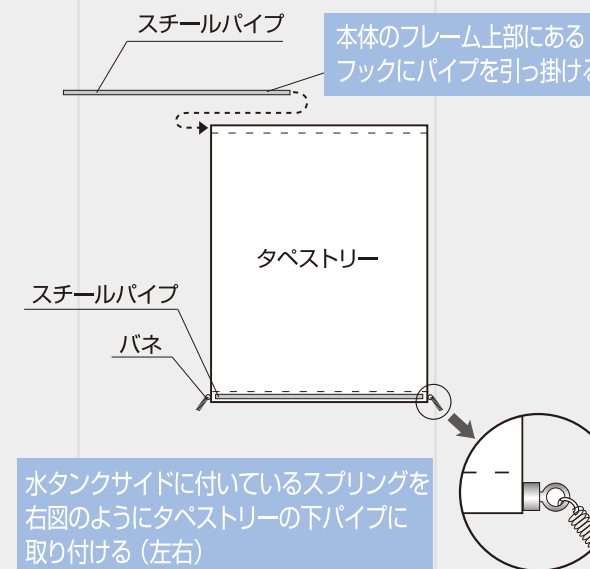

STAND SIGN SERIES

BAZOOKA SIGN

STAND SIGN SERIES

ローコストで迫力のある告知が可能になり、視認性も抜群のサイン！

バズーカサイン W1,200 タイプ

商品コード	G-6060-2
サイズ	W1,200 × H1,800 × D1,160 mm
重量	24Kg (水満量時30kg)
材質	水タンク部_ポリエチレン 表示面_ターポリン フレーム部_スチール材
その他	キャスター (ストッパー付)
表示面	片面/両面

バズーカサイン W1,800 タイプ

商品コード	G-6060-3
サイズ	W1,800 × H1,800 × D1,160 mm
重量	36Kg (水満量時120kg)
材質	水タンク部_ポリエチレン 表示面_ターポリン フレーム部_スチール材
その他	キャスター (ストッパー付)
表示面	片面/両面

希望小売価格:本体 **¥116,200/台** (税込¥127,820/台)

バズーカサイン W2,400 タイプ

商品コード	G-6060-4
サイズ	W2,400 × H1,800 × D1,160 mm
重量	48Kg (水満量時160kg)
材質	水タンク部_ポリエチレン 表示面_ターポリン フレーム部_スチール材
その他	キャスター (ストッパー付)
表示面	片面/両面

希望小売価格:本体 **¥162,800/台** (税込¥179,080/台)

SPEC.

表示面(タペストリー)製作

タペストリーの交換方法

表示面寸法