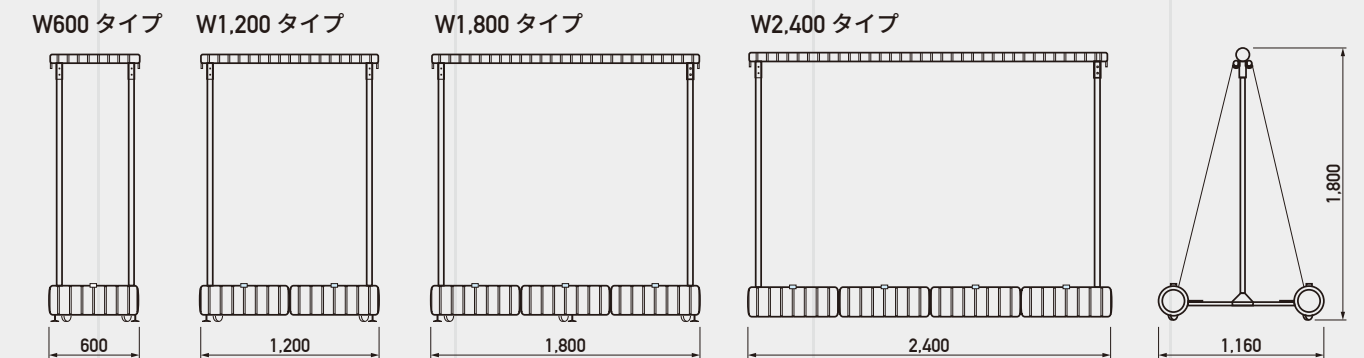

STAND SIGN SERIES

BAZOOKA SIGN

STAND SIGN SERIES

ローコストで迫力のある告知が可能になり、視認性も抜群のサイン！

バズーカサイン W1,200 タイプ

商品コード	G-6060-2
サイズ	W1,200 × H1,800 × D1,160 mm
重量	24Kg (水満量時30kg)
材質	水タンク部_ポリエチレン 表示面_ターポリン フレーム部_スチール材
その他	キャスター (ストッパー付)
表示面	片面/両面

希望小売価格:本体 **¥78,300/台** (税込¥86,130/台)

バズーカサイン W600 タイプ

商品コード	G-6060-1
サイズ	W600 × H1,800 × D1,160 mm
重量	12Kg (水満量時40kg)
材質	水タンク部_ポリエチレン 表示面_ターポリン フレーム部_スチール材
その他	キャスター (ストッパー付)
表示面	片面/両面

希望小売価格:本体 **¥54,600/台** (税込¥60,060/台)

バズーカサイン W1,800 タイプ

商品コード	G-6060-3
サイズ	W1,800 × H1,800 × D1,160 mm
重量	36Kg (水満量時120kg)
材質	水タンク部_ポリエチレン 表示面_ターポリン フレーム部_スチール材
その他	キャスター (ストッパー付)
表示面	片面/両面

希望小売価格:本体 **¥116,200/台** (税込¥127,820/台)

バズーカサイン W2,400 タイプ

商品コード	G-6060-4
サイズ	W2,400 × H1,800 × D1,160 mm
重量	48Kg (水満量時160kg)
材質	水タンク部_ポリエチレン 表示面_ターポリン フレーム部_スチール材
その他	キャスター (ストッパー付)
表示面	片面/両面

希望小売価格:本体 **¥162,800/台** (税込¥179,080/台)

SPEC.

表示面(タペストリー)製作

タペストリーの交換方法