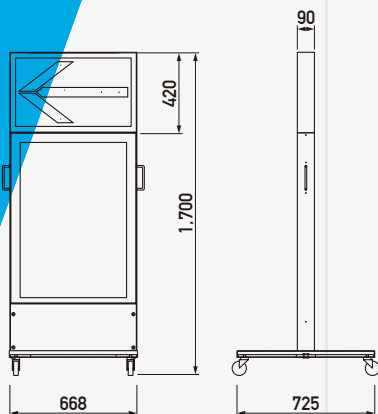

## ARROW LED SIGN

LED LIGHTING STAND SIGN

### 矢印LED 付き両面内照サイン

サイズ	W668 × H1,700 × D725 mm		
重量	59kg		
照明	LED50W	照度	1,500Lux
定格電圧	100V		
材料	フレーム_ スチール 透明カバー_ ポリカーボネート ベースカバー_ ABS樹脂		
その他	電源コード4m 付き		

#### ▶ 表示面製作

表示面はアクリル乳半面板に貼り込み  
となります。

※デザイン内容により  
金額は変動致します

希望小売価格