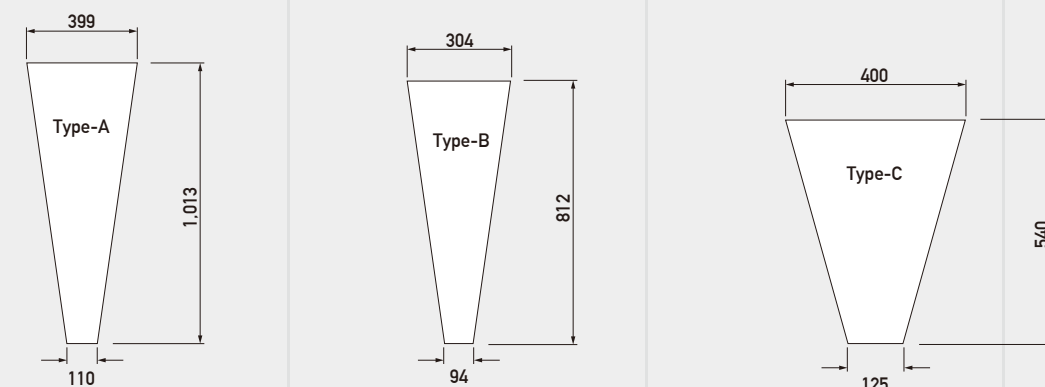

白無地面板 ※面板材質: PET (1.5t)

※面板は差替えができます

特注面板

デザイン・面板作成も承っております。
※特注面板はインクジェット出力となります

希望小売価格

Type-A **¥13,200/枚** (税込¥14,520/枚) Type-B **¥7,600/枚** (税込¥8,360/枚) Type-C **¥7,600/枚** (税込¥8,360/枚)