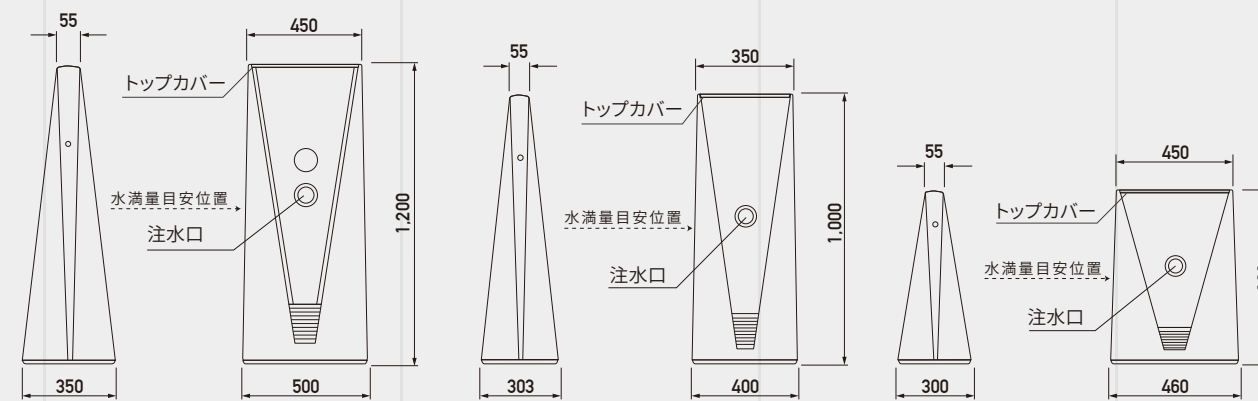

HIGH GRADE SIGN SERIES

BRILLIANT SIGN

HIGH GRADE SIGN

ダイヤモンドカットをイメージした
多面体と直線デザインのサイン!

ブリリアントサインType-A

商品コード	GBR-A-S (色 シルバー)
サイズ	W500 × H1,200 × D350 mm
重量	6.5kg (水満量時55kg)
材質	本体_ポリエチレン樹脂 トップカバー_アルミ材 面板_PET (割れにくい樹脂)

希望小売価格: 本体 **¥47,000/台** (税込¥51,700/台)
白無地面板 **¥3,200/枚** (税込¥3,520/枚)

ブリリアントサインType-B

商品コード	GBR-B-S (色 シルバー)
サイズ	W400 × H1,000 × D303 mm
重量	3.5kg (水満量時31kg)
材質	本体_ポリエチレン樹脂 トップカバー_アルミ材 面板_PET (割れにくい樹脂)

希望小売価格: 本体 **¥35,000/台** (税込¥38,500/台)
白無地面板 **¥2,200/枚** (税込¥2,420/枚)

ブリリアントサインType-C

商品コード	GBR-C-S (色 シルバー)
サイズ	W460 × H680 × D300 mm
重量	3.5kg (水満量時35kg)
材質	本体_ポリエチレン樹脂 トップカバー_アルミ材 面板_PET (割れにくい樹脂)

希望小売価格: 本体 **¥35,000/台** (税込¥38,500/台)
白無地面板 **¥2,200/枚** (税込¥2,420/枚)

SPEC.

※注水口から水を本体にいれ、重しにすることができます

白無地面板 ※面板材質: PET (1.5t)

※面板は差替えができます

特注面板

デザイン・面板作成も承っております。
※特注面板はインクジェット出力となります

希望小売価格

Type-A **¥13,200/枚** (税込¥14,520/枚) Type-B **¥7,600/枚** (税込¥8,360/枚) Type-C **¥7,600/枚** (税込¥8,360/枚)