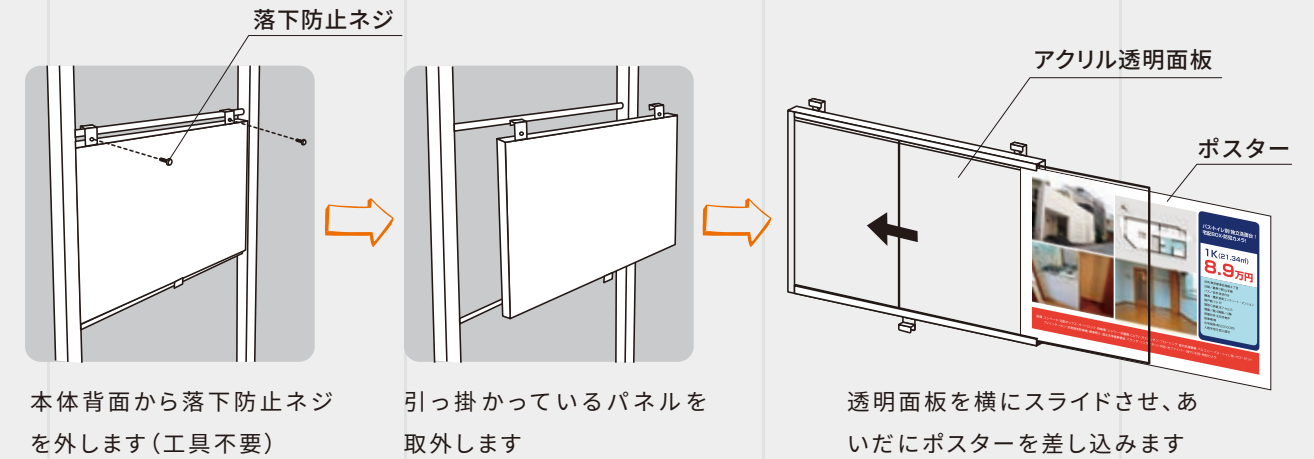

▶ ポスターの差し込み方法