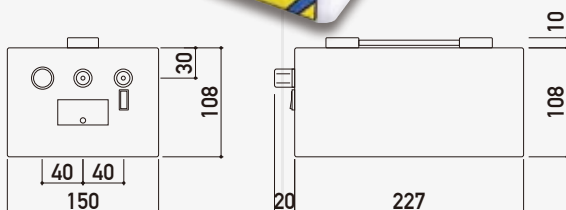

LED SIGN SERIES

BATTERY LIGHTING SIGN

LED LIGHTING STAND SIGN

LED内照式アキュートBT (片面)

サイズ	W625 × H1,080 × D650 mm
重量	14kg (水満量時21kg)
バッテリー容量	12V 1.1A 連続点灯時間:約20 時間
材質	ヘッド・水タンク部_ ポリエチレン フレーム部_ アルミ材

※上記金額にはバッテリーの金額は含まれておりません。

鍵付バッテリー格納庫
(裏面)

LED内照式スタンドサインBT

サイズ	W555 × H1,500 × D560 mm
重量	26kg (水満量時50kg)
バッテリー容量	12V 1.4A 連続点灯時間:約14 時間
材質	ヘッド・水タンク部_ ポリエチレン 面板_ アクリル フレーム部_ スチール

※上記金額にはバッテリーの金額は含まれておりません。

VARIATION

12V2Aで10時間使用可能!

バッテリーインジケーター付なので
バッテリー残量も安心

リチウムイオン蓄電池ユニット LiFe PO4 battery Pack

サイズ	W150 × H118 × L247 mm (最外形)
重量	3.4kg
容量	12V 20Ah