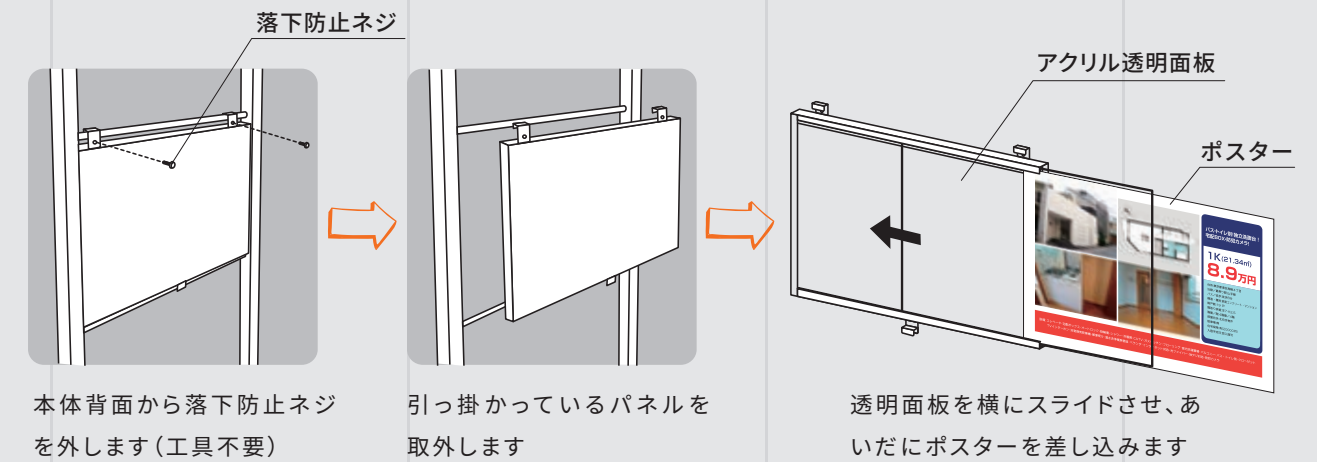

LED
SIGN
SERIES

INFORMATION PANEL SIGN

LED SIGN SERIES

不動産物件などの情報をガラス越しに案内でき、特に夜間のPR効果を向上に。

LED 内照式物件情報ボード

パネルサイズ	A3 / A4 / B4
照 明	A3パネル：1枚あたり約6.6W A4パネル：1枚あたり約4.4W B4パネル：1枚あたり約5.5W
材 料	フレーム_スチール 面板_アクリル

※お問い合わせ・お見積り依頼の際は、使用するパネルのサイズと段数・設置個所の寸法をお伝えください。
本製品はお客様のご要望に応じて製作する為、図面承認後納品までに2週間～3週間がかかります。

B4サイズ6段

窓面側ガラスのサッシにアジャスターで簡単取付け

▶ ポスターの差し込み方法

SPEC.