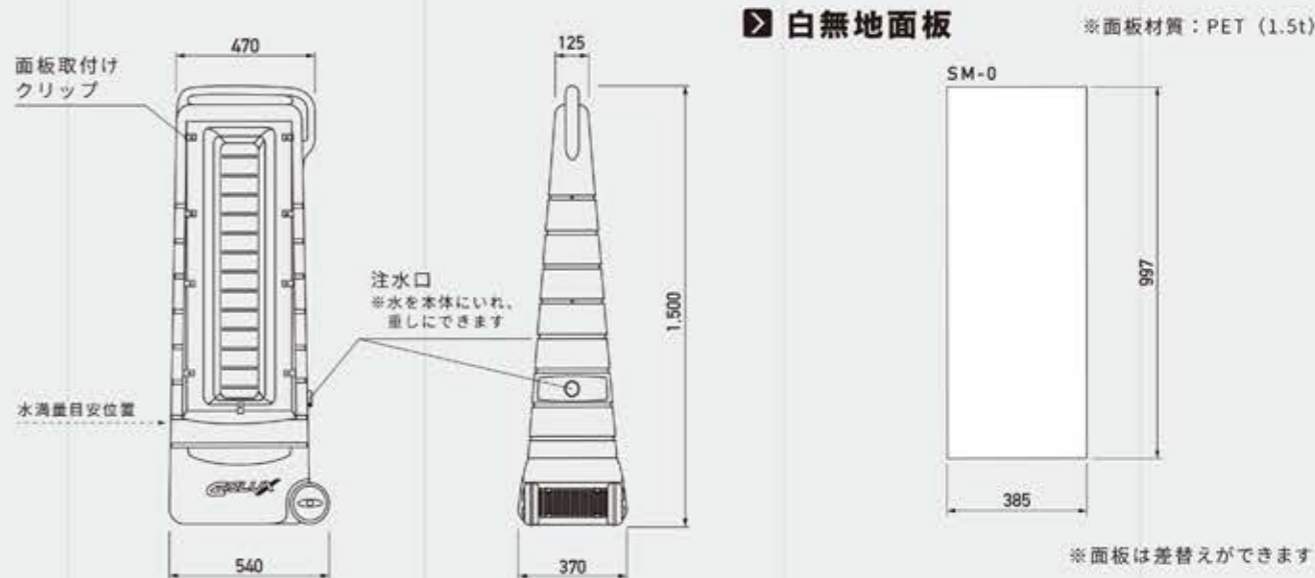

POP
SIGN
SERIES

SUPER MULTI POP SIGN

ALL PLASTICS STAND SIGN

表示面がシリーズ中もっとも広い!
車輪がついているので移動も簡単

スーパーマルチポップサイン

商品コード	G-5035-Y (色 イエロー)
サイズ	W540 × H1,500 × D370 mm
重量	8 kg (水満量時67kg)
材質	本体_ポリエチレン樹脂 面板_PET (割れにくい樹脂)
耐風速	水満了時:20m/s 砂満了時:25m/s

SPEC.

特注面板

レギュラー面板以外にご希望のデザインでの作成も承っております。

※特注面板はインクジェット出力となります

デザイン例

OPTION

プラスチックチェーン

チェーンで連結することで、バリア効果が更に高まります。

商品コード/イエロー: CS-Y ホワイト: CS-W 材質/ポリプロピレン
※1セット: チェーン1m 1本・S型フック2個